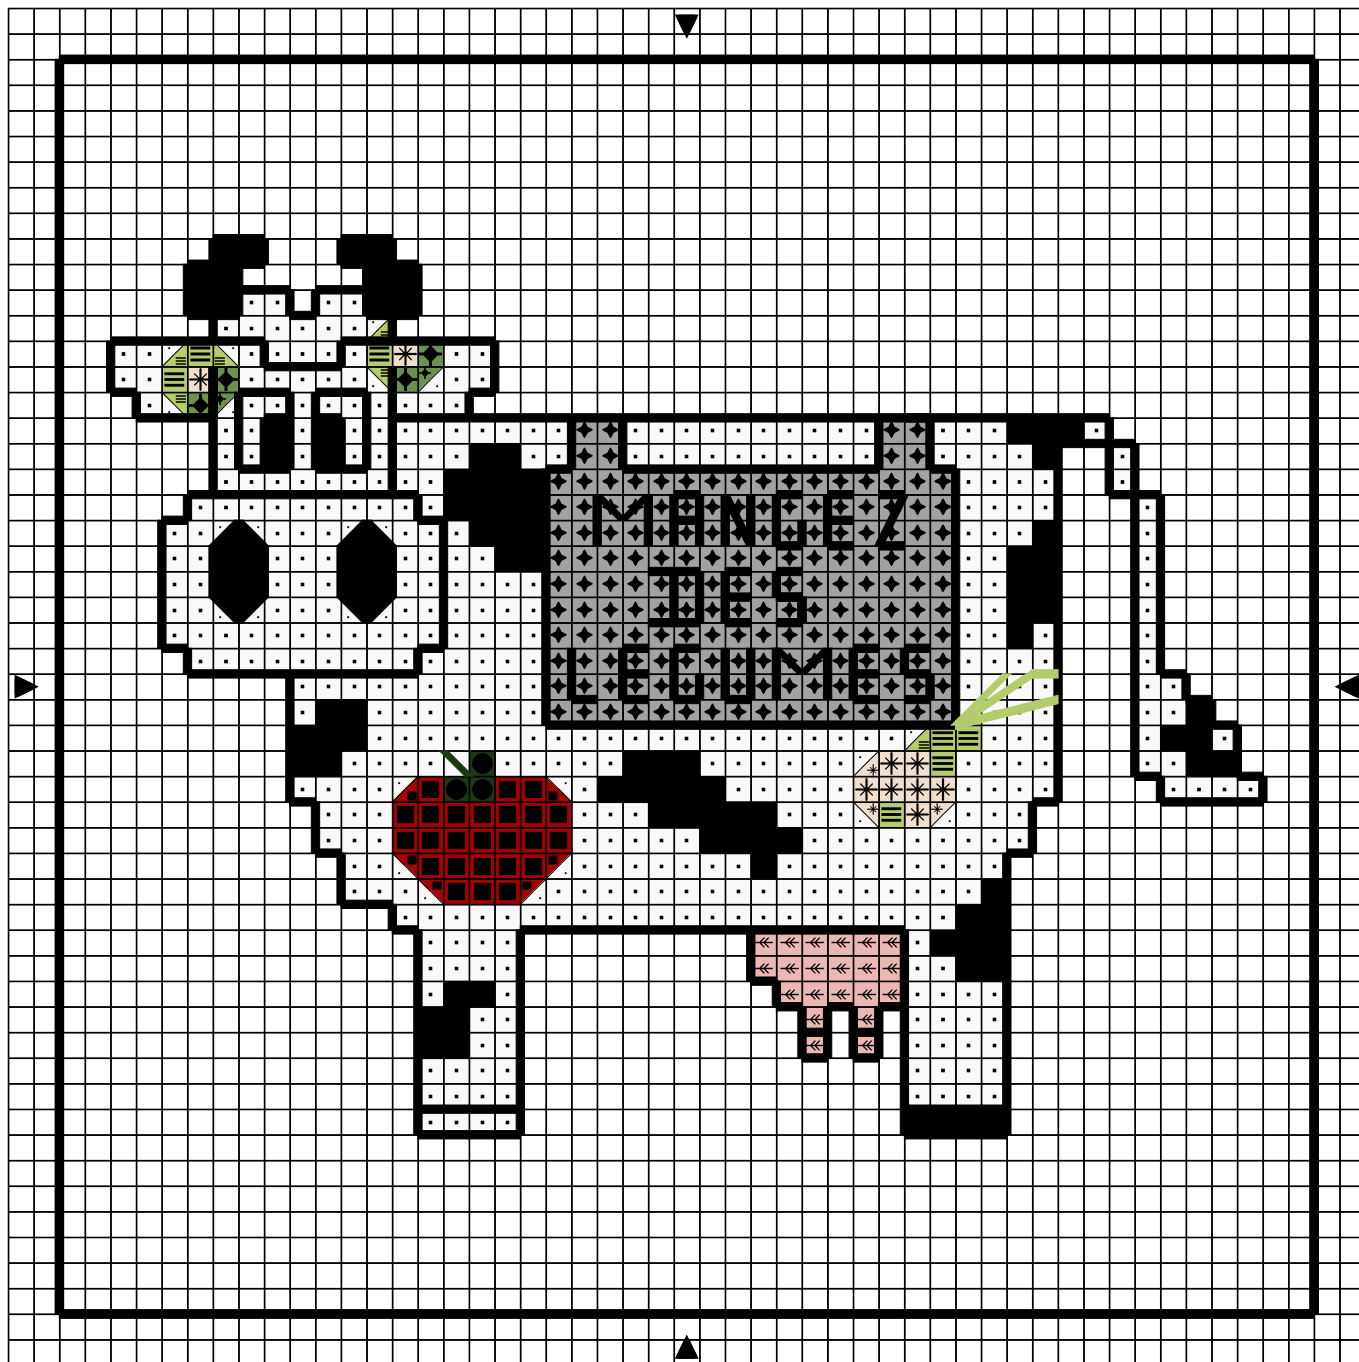

■	Noir	DMC 310	Anchor 403
◆	Gris perle	415	
·	Blanc	Blanc	1
*	Ecru	ECRU	
■	Rouge brique	347	13
←	Terre de Sienne tr cl	3779	
≡	Vert chasseur tr cl	3348	
●	Vert pistache tr fc	319	
◆	Vert	988	

Points arrière

—	Noir	310	403
.....	Vert chasseur tr cl	3348	
—	Vert pistache tr fc	319	

Dessiné par: Géraldine

Copyright <http://silepointcompte.free.fr/>

	Noir	DMC 310	Anchor 403
	Gris perle	415	
	Blanc	Blanc	1
	Ecru	ECRU	
	Rouge brique	347	13
	Terre de Sienne tr cl	3779	
	Vert chasseur tr cl	3348	
	Vert pistache tr fc	319	
	Vert	988	

Points arrière

	Noir	310	403
	Vert chasseur tr cl	3348	
	Vert pistache tr fc	319	

Dessiné par: Géraldine

Copyright <http://silepointcompte.free.fr/>